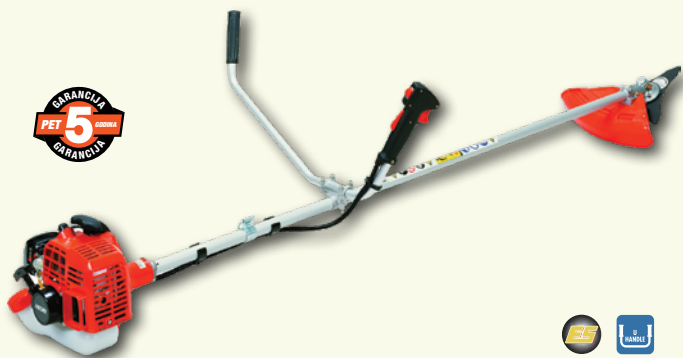

SRM-222ES/U

Broj artikla: 056524

- // Zapremina motora: 21.2 cm³
- // Snaga motora: 0.71 kW / 0.97 KS
- // Standardizovan rezni alat: glava sa silkom + 3T nož
- // Masa: 4.8 kg

Bar kod: 4934110704854

33.999

29.999