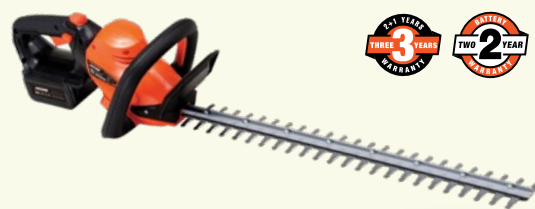

DHC-310/60

Broj artikla: 074354

// Dužina sečiva: 60 cm
// Autonomija sa 2Ah baterijom: 55 min
// Autonomija sa 4Ah baterijom: 75 min
// Težina bez baterije: 2.6 kg

Bar kod: 4934110780032