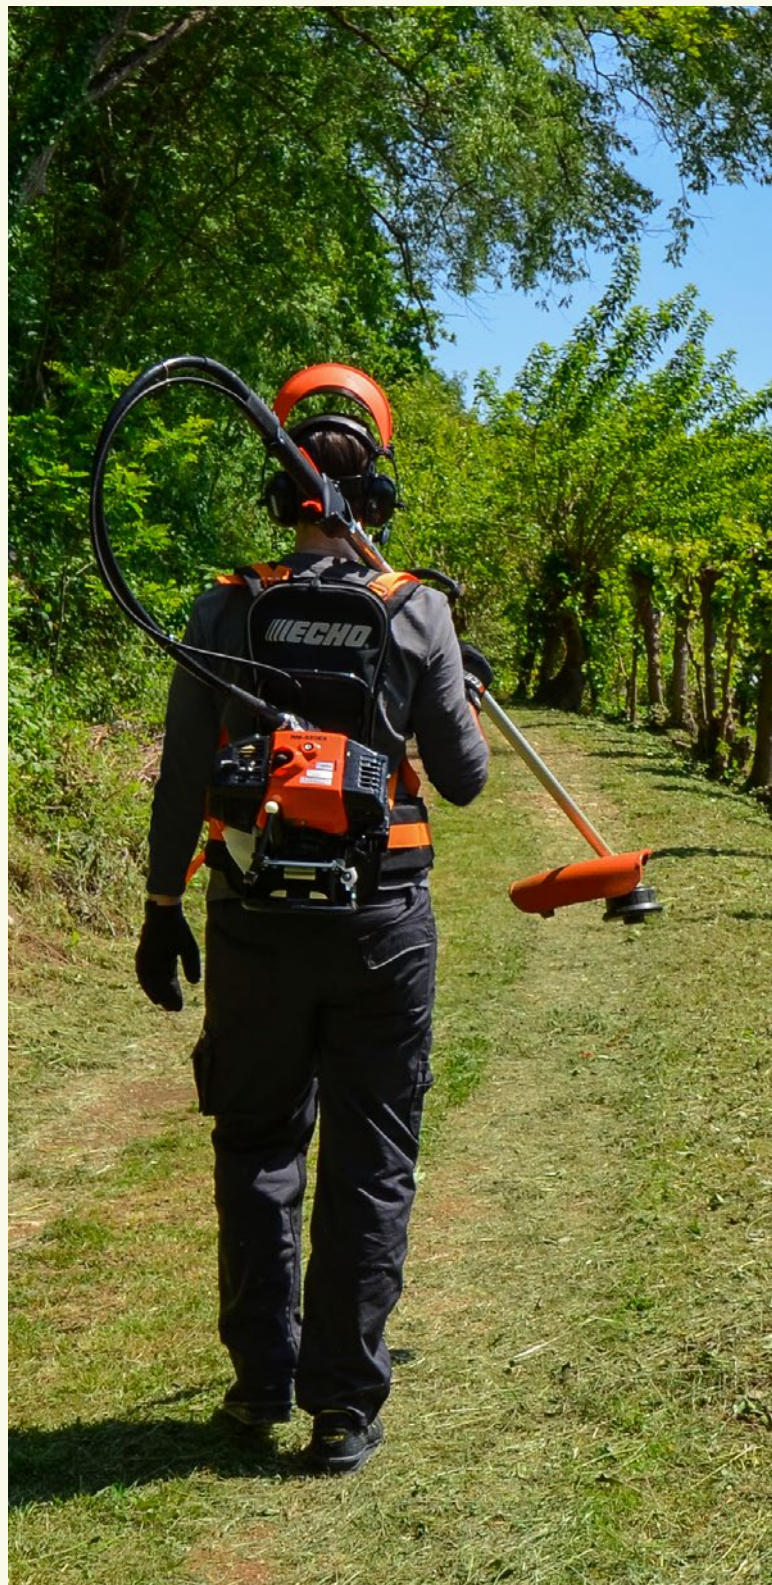

Leđni motorni trimeri za održavanje livada i šuma

- Dugotrajne mašine sa velikom snagom
- Za održavanje šuma i livada
- Za radove pored puteva
- Za košenje velikih površina i uklanjanje šiblja i divljeg rastinja

LEĐNI TRIMER

RM-520ES

Broj artikla: 080297

- // Zapremina motora: 50.2 cm³
- // Snaga motora: 2.20 kW / 2.99 KS
- // Standardizovan rezni alat: Glava sa silkom
- // Masa: 11.9 kg

Bar kod: 4934110704649

109.999