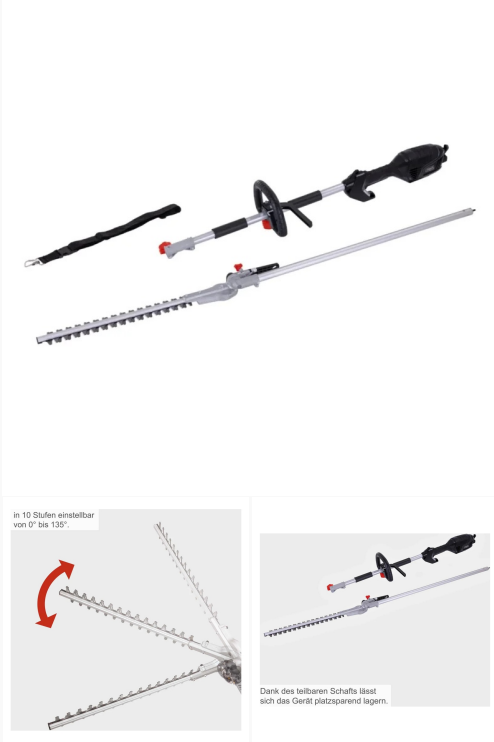

## TELESKOPSKI ELEKTRIČNI TRIMER ZA ŽIVU OGRADU SCHEPPACH ETHT1000

**12.990,00 RSD**

Karakteristike:

- Snaga: 1000 W
- Napon: 230 V
- Dužina mača: 51 cm
- Rezna dužina: 41 cm
- Maksimalni prečnik sečenja: 20 mm
- Broj rezova u minuti: 1000
- Dimenzije: 2650 x 100 x 150 mm
- Težina: 6,8 kg

<b>Weight</b>	8 kg
<b>Dimensions</b>	120 × 18 × 16 cm
<b>Brend</b>	Scheppach
<b>Garancija i saobraznost</b>	3 godine garancija
<b>Namena</b>	Hobi
<b>Pogon</b>	Električni

**SKU: ETHT1000**