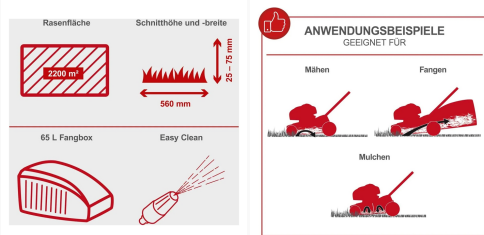

## SAMOHODNA MOTORNA KOSAČICA SCHEPPACH MS225-56E

**61.990,00 RSD**

Preporučena površina košenja : do 2200 m<sup>2</sup>

Zapremina motora : 225 cm<sup>3</sup>

Snaga motora : 4,4 kW / 6 HP

Širina košenja : 56 cm

Podešavanje visine košenja : centralno

Broj stepeni visine košenja : 7

Visina košenja : 25 – 75 mm

Zapremina korpe : 65 l

Dimenzije : 1610 x 695 x 1055 mm

Težina : 35 kg

**Brend**

Scheppach