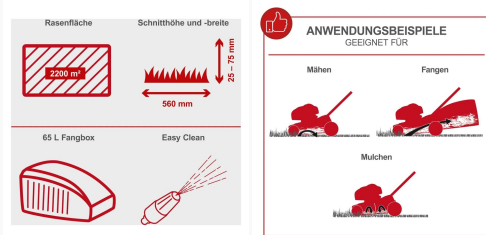

## SAMOHODNA MOTORNA KOSAČICA SCHEPPACH MS225-56

**49.990,00 RSD**

Karakteristike:

- Snaga motora: 6 HP
- Zapremina motora: 225 cm<sup>3</sup>
- Širina košenja: 56 cm
- Korpa za travu: 65 L
- Sistem izbacivanja: bočno i zadnje
- Funkcija malčiranja: Da
- Pogon kretanja: Samohodni
- Podešavanje visine košenja: centralno
- Težina: oko 38 kg

**Weight**

38 kg

**Dimensions**

89 × 60 × 60 cm

**Brend**

Scheppach

**Dodaci**

Sa korpom, Samohodna