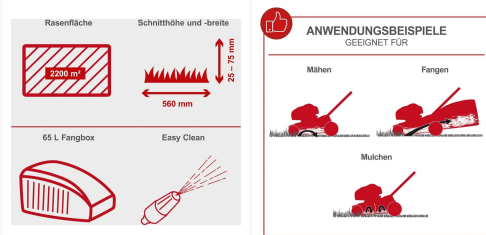

SAMOHODNA MOTORNA KOSAČICA SCHEPPACH MS225-56

49.990,00 RSD

Karakteristike:

- Snaga motora: 6 HP
- Zapremina motora: 225 cm³
- Širina košenja: 56 cm
- Korpa za travu: 65 L
- Sistem izbacivanja: bočno i zadnje
- Funkcija malčiranja: Da
- Pogon kretanja: Samohodni
- Podešavanje visine košenja: centralno
- Težina: oko 38 kg

Weight

38 kg

Dimensions

89 × 60 × 60 cm

Brend

Scheppach

Dodaci

Sa korpom, Samohodna