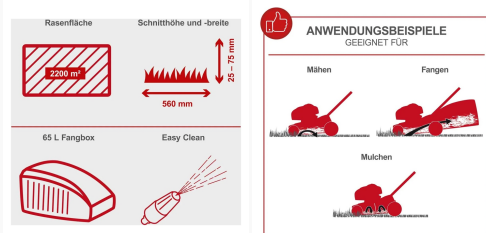

SAMOHODNA MOTORNA KOSAČICA SCHEPPACH MS225-56

49.990,00 RSD

Karakteristike:

- Snaga motora: 6 HP
- Zapremina motora: 225 cm³
- Širina košenja: 56 cm
- Korpa za travu: 65 L
- Sistem izbacivanja: bočno i zadnje
- Funkcija malčiranja: Da
- Pogon kretanja: Samohodni
- Podešavanje visine košenja: centralno
- Težina: oko 38 kg

Weight

38 kg

Dimensions

89 × 60 × 60 cm

Brend

Scheppach

Dodaci

Sa korpom, Samohodna