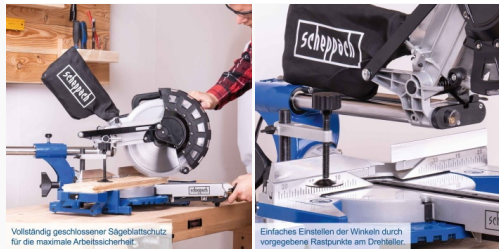

## POTEZNA TESTERA SCHEPPACH HM216

**21.490,00 RSD**

Napon : 230 V

Snaga : 2000 W

Broj obrtaja u minuti : 7100

Prečnik lista : 216 mm

Dubina reza : 65 mm

Ugao : 0 do 45°

Maksimalna širina sečenja : 340 mm

Dimenzije : 735 x 593 x 505 mm

Težina : 12 kg

<b>Brend</b>	Scheppach
<b>Garancija</b>	3 godine garancija
<b>Namena</b>	Hobi
<b>Pogon</b>	Električni

SKU: N/A