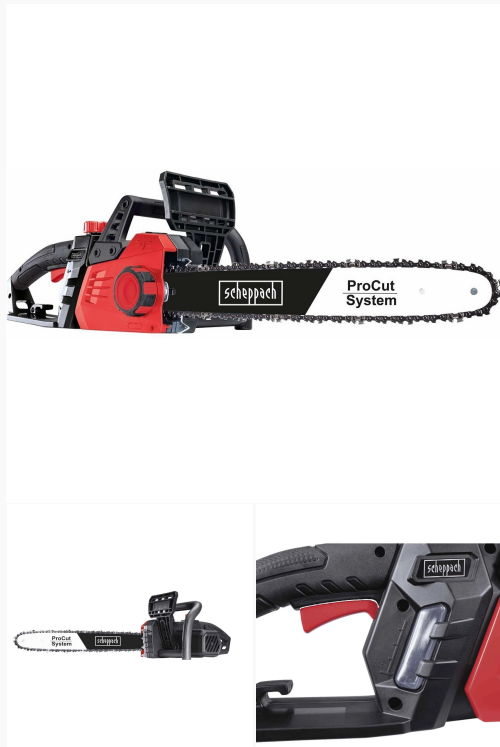

ELEKTRIČNA TESTERA SCHEPPACH CSE2600

11.990,00 RSD

Snaga : 2400 W

Dužina vodilice : 45 cm

Zapremina rezervoara za ulje : 0,2 l

Dimenzije: 480 x 260 x 250 mm

Težina: 4,3 kg

Brend	Scheppach
Namena	Hobi
Pogon	Električni
Garancija	3 godine garancija