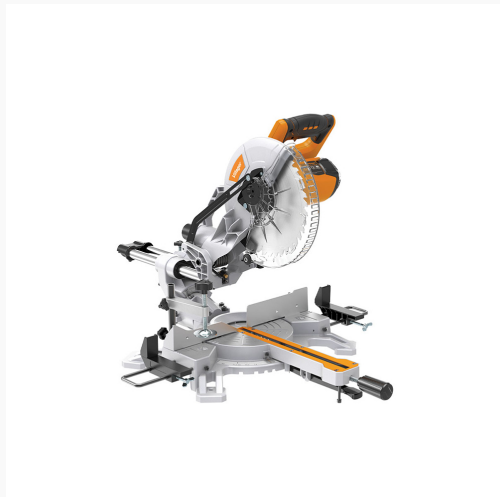

## ELEKTRIČNA POTEZNA KRUŽNA TESTERA VILLAGER VMS 2000-255 S

**29.399,00 RSD**

Napon : 230 V

Snaga : 2000 W

Maksimalni broj obrtaja u minuti : 5000

Prečnik lista testere : 255 / 30 mm

Kapacitet sečenja ( 0 - 90° ) : 75 x 305 mm

Kapacitet sečenja ( 0 - 45° ) : 75 x 210 mm

Kapacitet sečenja ( 45 - 90° ) : 40 x 305 mm

Kapacitet sečenja ( 45 - 45° ) : 40 x 210 mm

Težina : 14 kg

<b>Brend</b>	Villager
<b>Namena</b>	Poluprofesionalni
<b>Garancija</b>	3 godine garancija
<b>Pogon</b>	Električni