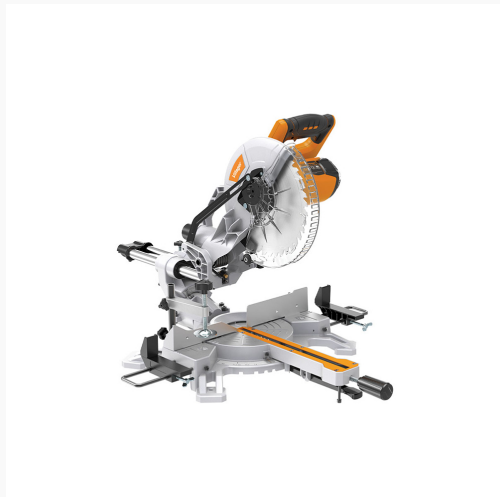

ELEKTRIČNA POTEZNA KRUŽNA TESTERA VILLAGER VMS 2000-255 S

29.399,00 RSD

Napon : 230 V

Snaga : 2000 W

Maksimalni broj obrtaja u minuti : 5000

Prečnik lista testere : 255 / 30 mm

Kapacitet sečenja (0 - 90°) : 75 x 305 mm

Kapacitet sečenja (0 - 45°) : 75 x 210 mm

Kapacitet sečenja (45 - 90°) : 40 x 305 mm

Kapacitet sečenja (45 - 45°) : 40 x 210 mm

Težina : 14 kg

Brend	Villager
Namena	Poluprofesionalni
Garancija i saobraznost	3 godine garancija
Pogon	Električni

SKU: 10890