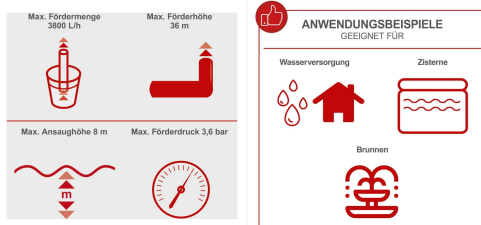

## BAŠTENSKA PUMPA ZA VODU SCHEPPACH GP1100JET 1000W 3,6 BAR

**16.990,00 RSD**

Karakteristike:

- Brend: Scheppach
- Model: GP1100JET
- Tip uređaja: Baštenska pumpa za vodu
- Snaga motora: 1000 W
- Protok vode: 3800 l/h
- Maksimalni pritisak: 3,6 bar
- Namena: Snabdevanje, prepumpavanje i odvođenje vode
- Primena: Bašte, domaćinstva i objekti